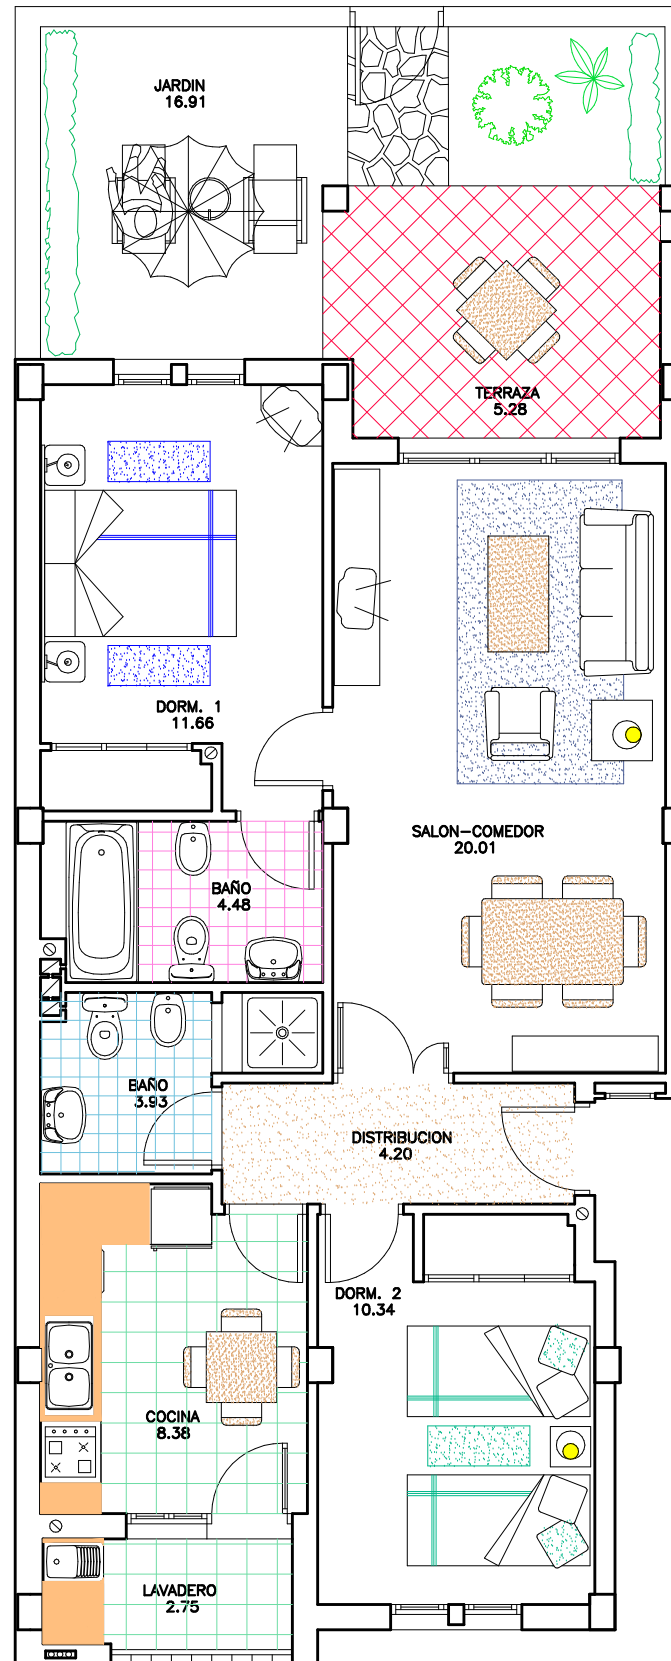

CUADRO DE SUPERFICIES

S. UTIL	S.CONTRUIDA INDEP.	S.CONTRUIDA + E. COMUN	TERRAZA CUBIERTA	SUPERFICIE DESCUBIERTA	SUPERFICIE PERGOLADA	SOLARIUM		
						S. DESCUB.	S. PERGOLADA	S. CUBIERTA
71.03 m2	83.74 m2	92.326 m2	5.28 m2	---	---	---	---	---

VIVIENDAS TIPO Cb

PLANTA BAJA

	Sup. de jardín		Sup. de jardín
II-1	16.91 m2	VII-1	16.91 m2
IV-1	16.91 m2	VIII-3	16.91 m2

RESIDENCIAL RINCON DE VERA

GRUPO
Gª OJEDA

ESCALA 1/75