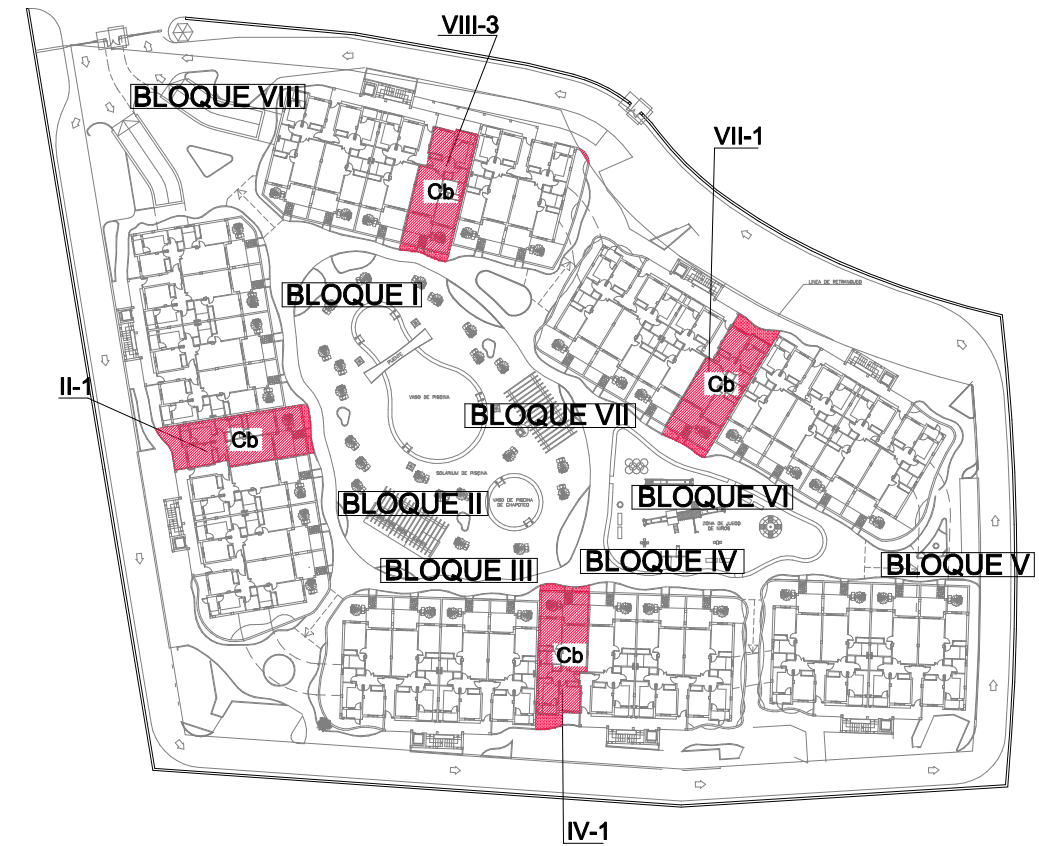

CUADRO DE SUPERFICIES

S. UTIL	S.CONTRUIDA INDEP.	S.CONTRUIDA + E. COMUN	TERRAZA CUBIERTA	SUPERFICIE DESCUBIERTA	SUPERFICIE PERGOLADA	SOLARIUM		
						S. DESCUB.	S. PERGOLADA	S. CUBIERTA
71.03 m2	83.74 m2	92.326 m2	5.28 m2	---	---	---	---	---

VIVIENDAS TIPO Cb

PLANTA BAJA

	Sup. de jardín		Sup. de jardín
II-1	16.91 m2	VII-1	16.91 m2
IV-1	16.91 m2	VIII-3	16.91 m2

RESIDENCIAL RINCON DE VERA

GRUPO
Gª OJEDA

ESCALA 1/75