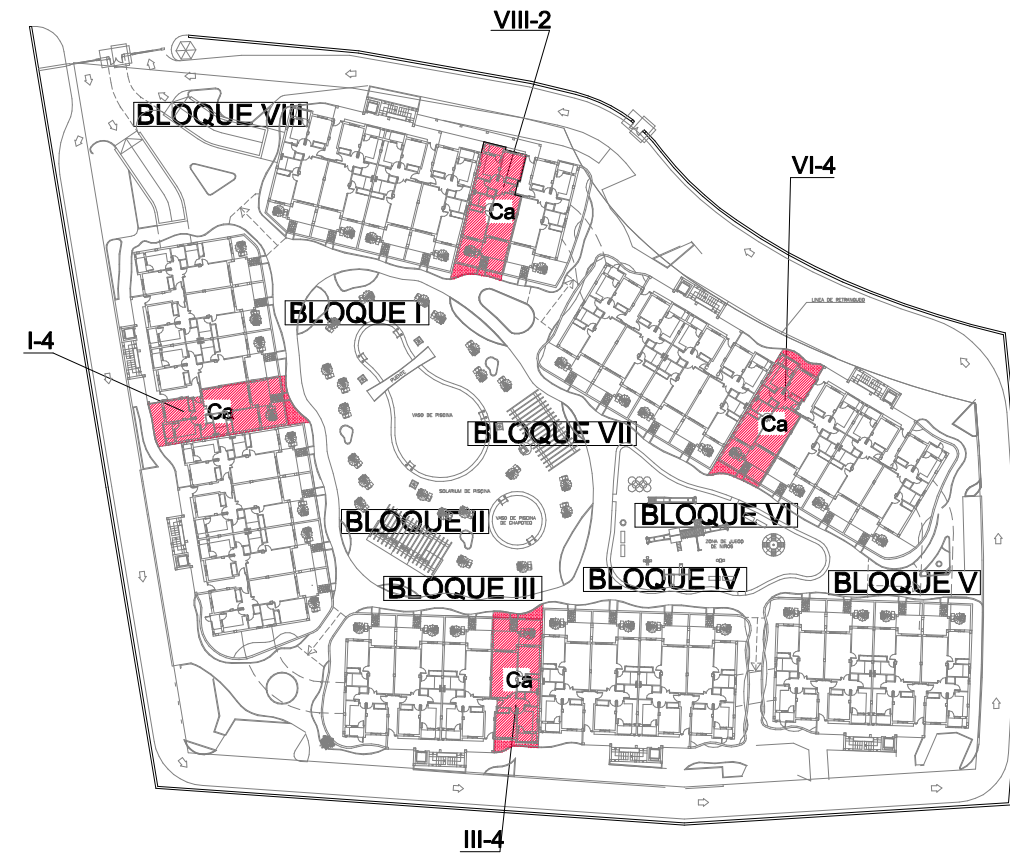

CUADRO DE SUPERFICIES

S. UTIL	S.CONTRUIDA INDEP.	S.CONTRUIDA + E. COMUN	TERRAZA CUBIERTA	SUPERFICIE DESCUBIERTA	SUPERFICIE PERGOLADA	SOLARIUM		
						S. DESCUB.	S. PERGOLADA	S. CUBIERTA
71.03 m2	83.74 m2	92.326 m2	5.28 m2	---	---	---	---	---

VIVIENDAS TIPO Ca PLANTA BAJA

	Sup. de jardín		Sup. de jardín
I-4	16.91 m2	VI-4	16.91 m2
III-4	16.91 m2	VIII-2	16.91 m2

RESIDENCIAL RINCON DE VERA

GRUPO
Gª OJEDA

ESCALA 1/75