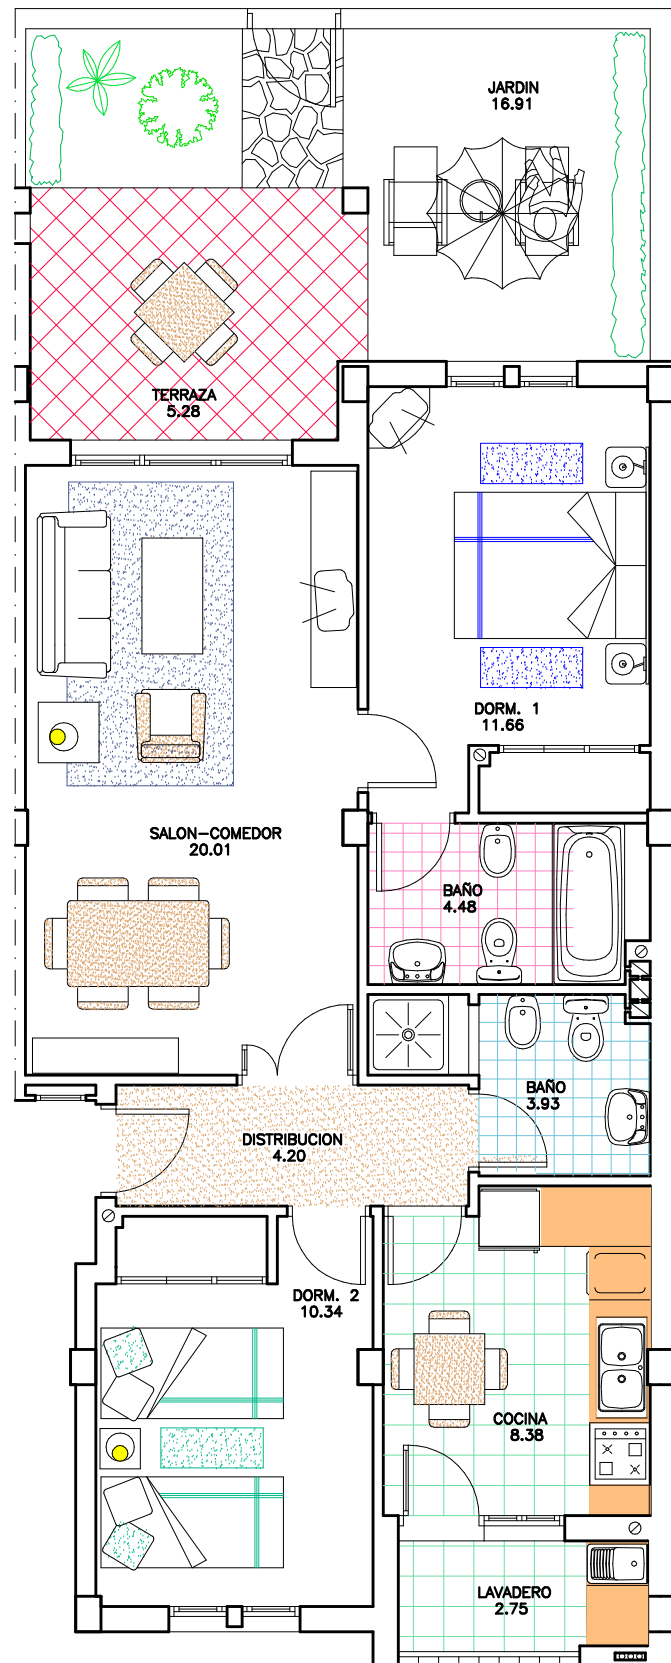

CUADRO DE SUPERFICIES

S. UTIL	S.CONTRUIDA INDEP.	S.CONTRUIDA + E. COMUN	TERRAZA CUBIERTA	SUPERFICIE DESCUBIERTA	SUPERFICIE PERGOLADA	SOLARIUM		
						S. DESCUB.	S. PERGOLADA	S. CUBIERTA
71.03 m2	83.74 m2	92.326 m2	5.28 m2	---	---	---	---	---

VIVIENDAS TIPO Ca PLANTA BAJA

	Sup. de jardín		Sup. de jardín
I-4	16.91 m2	VI-4	16.91 m2
III-4	16.91 m2	VIII-2	16.91 m2

RESIDENCIAL RINCON DE VERA

GRUPO
Gª OJEDA

ESCALA 1/75