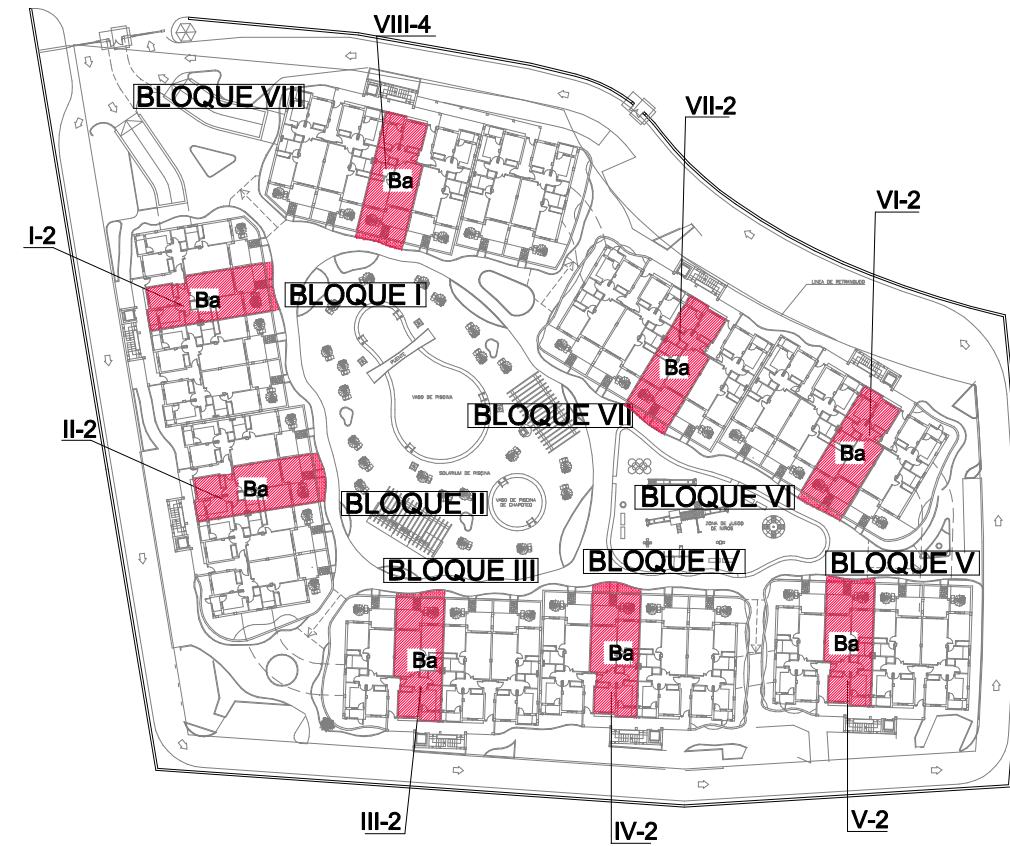

CUADRO DE SUPERFICIES

S. UTIL	S.CONTRUIDA INDEP.	S.CONTRUIDA + E. COMUN	TERRAZA CUBIERTA	SUPERFICIE DESCUBIERTA	SUPERFICIE PERGOLADA	SOLARIUM		
						S. DESCUB.	S. PERGOLADA	S. CUBIERTA
70.81 m2	81.78 m2	90.166 m2	5.28 m2	---	---	---	---	---

VIVIENDAS TIPO Ba PLANTA BAJA

	Sup. de jardín		Sup. de jardín
I-2	16.36 m2	V-2	16.36 m2
II-2	16.36 m2	VI-2	16.36 m2
III-2	16.36 m2	VII-2	16.36 m2
IV-2	16.36 m2	VIII-4	16.36 m2

RESIDENCIAL RINCON DE VERA

GRUPO
Gª OJEDA

ESCALA 1/75