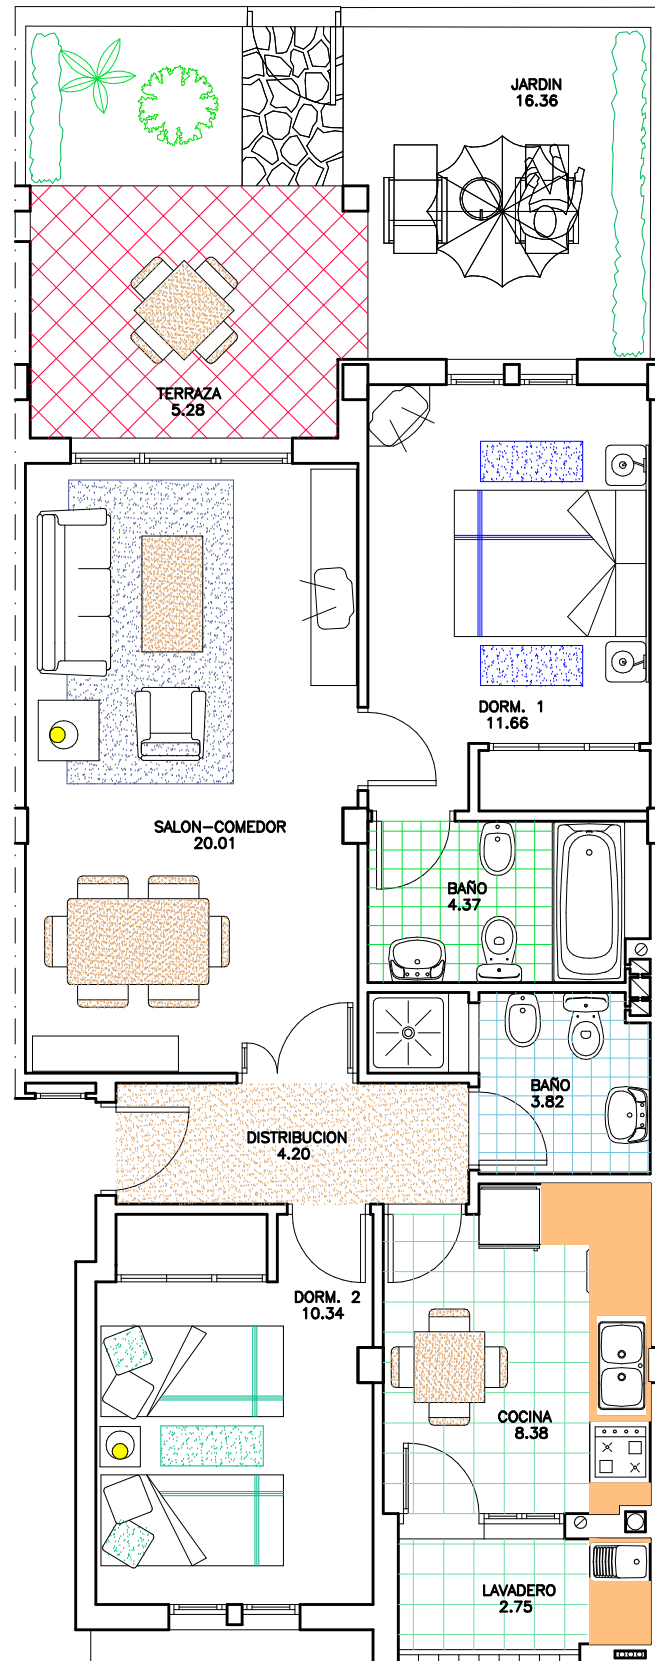

CUADRO DE SUPERFICIES

S. UTIL	S.CONTRUIDA INDEP.	S.CONTRUIDA + E. COMUN	TERRAZA CUBIERTA	SUPERFICIE DESCUBIERTA	SUPERFICIE PERGOLADA	SOLARIUM		
						S. DESCUB.	S. PERGOLADA	S. CUBIERTA
70.81 m2	81.78 m2	90.166 m2	5.28 m2	---	---	---	---	---

VIVIENDAS TIPO Ba PLANTA BAJA

	Sup. de jardín		Sup. de jardín
I-2	16.36 m2	V-2	16.36 m2
II-2	16.36 m2	VI-2	16.36 m2
III-2	16.36 m2	VII-2	16.36 m2
IV-2	16.36 m2	VIII-4	16.36 m2

RESIDENCIAL RINCON DE VERA

GRUPO
Gª OJEDA

ESCALA 1/75