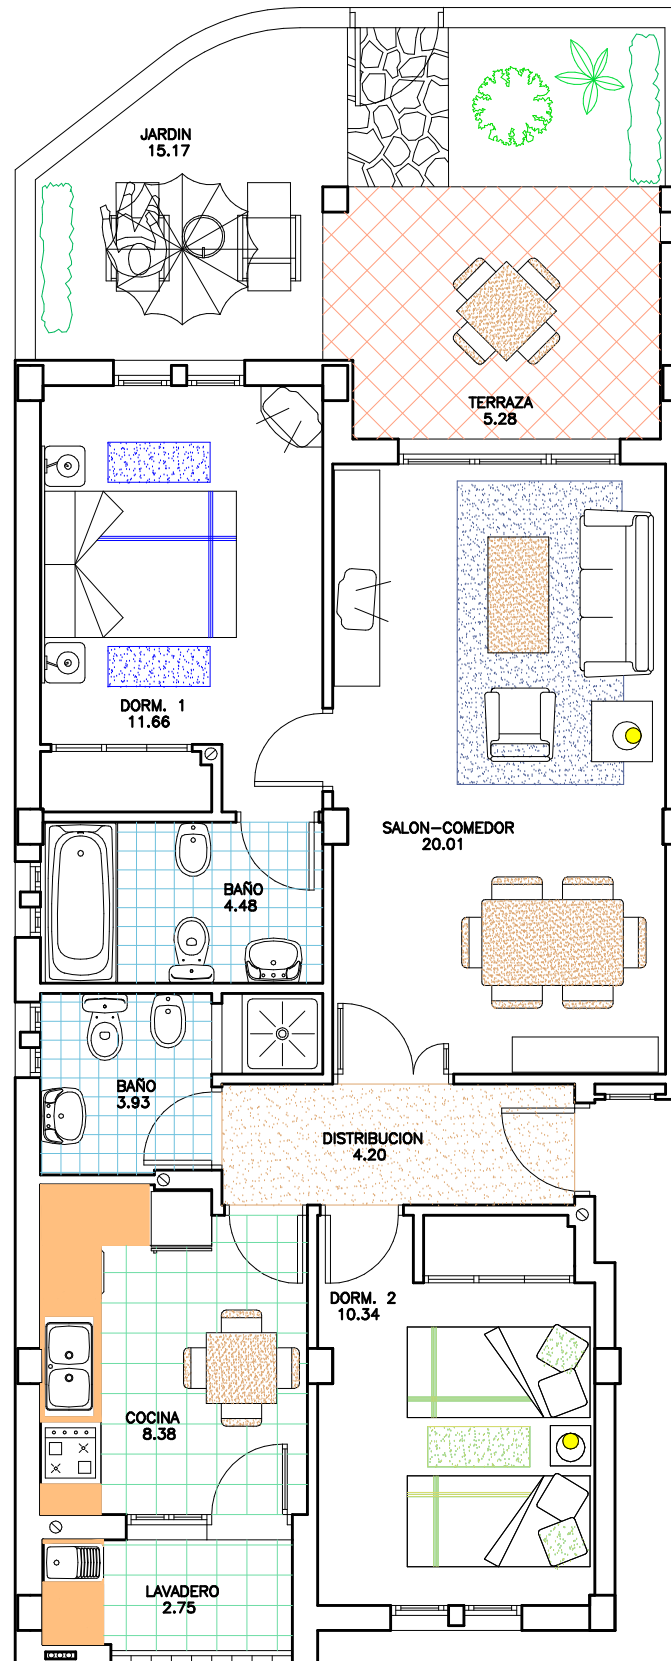

### CUADRO DE SUPERFICIES

S. UTIL	S.CONTRUIDA INDEP.	S.CONTRUIDA + E. COMUN	TERRAZA CUBIERTA	SUPERFICIE DESCUBIERTA	SUPERFICIE PERGOLADA	SOLARIUM		
						S. DESCUB.	S. PERGOLADA	S. CUBIERTA
71.03 m2	83.74 m2	92.326 m2	5.28 m2	---	---	---	---	---

### VIVIENDAS TIPO Aa

#### PLANTA BAJA

	Sup. de jardín		Sup. de jardín
I-1	15.17 m2	V-1	49.54 m2
III-1	61.78 m2	VI-1	59.29 m2
		VIII-1	46.54 m2

### RESIDENCIAL RINCON DE VERA

GRUPO  
Gª OJEDA

ESCALA 1/75