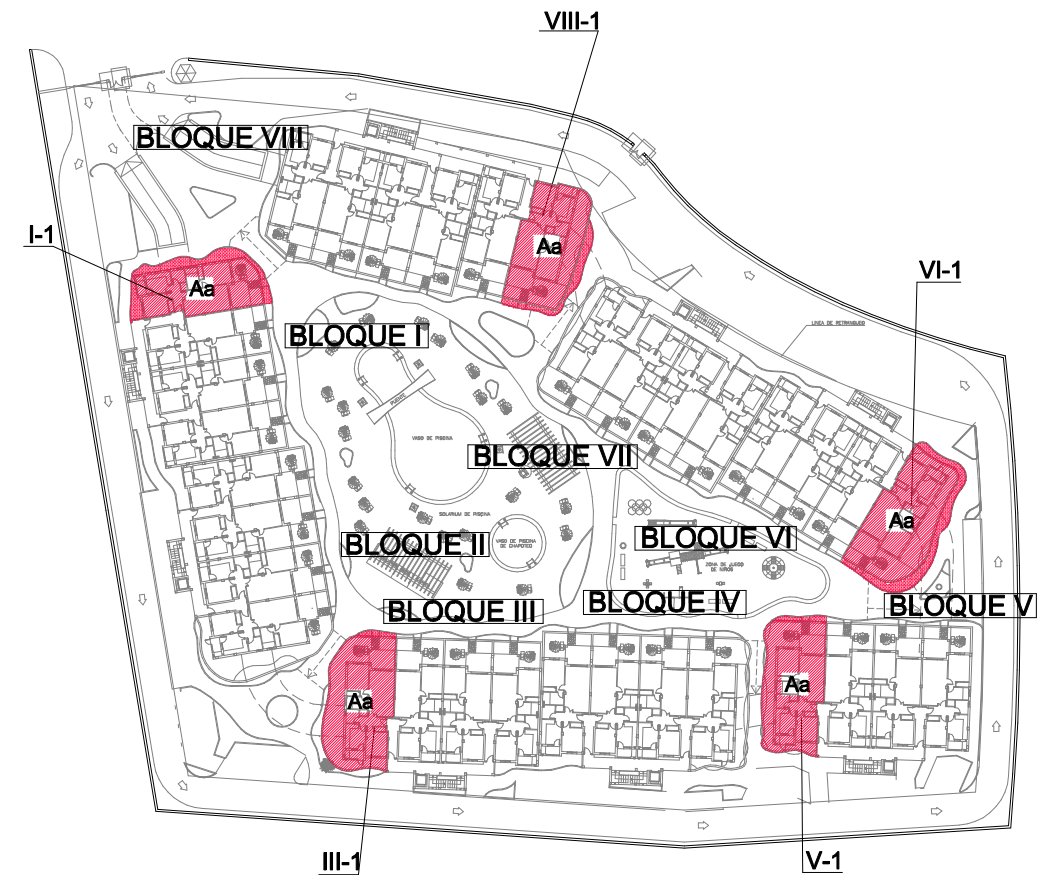

### CUADRO DE SUPERFICIES

S. UTIL	S.CONTRUIDA INDEP.	S.CONTRUIDA + E. COMUN	TERRAZA CUBIERTA	SUPERFICIE DESCUBIERTA	SUPERFICIE PERGOLADA	SOLARIUM		
						S. DESCUB.	S. PERGOLADA	S. CUBIERTA
71.03 m2	83.74 m2	92.326 m2	5.28 m2	---	---	---	---	---

### VIVIENDAS TIPO Aa

#### PLANTA BAJA

	Sup. de jardín		Sup. de jardín
I-1	15.17 m2	V-1	49.54 m2
III-1	61.78 m2	VI-1	59.29 m2
		VIII-1	46.54 m2

### RESIDENCIAL RINCON DE VERA

GRUPO  
Gª OJEDA

ESCALA 1/75