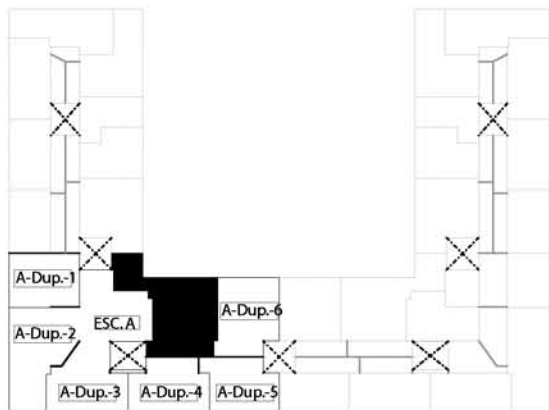

CALLE DON PELAYO

CALLE GRAN CAPITAN

AVDA. JUAN CARLOS I

CALLE DON PELAYO

AVDA. JUAN CARLOS I

EDIFICIO "EL SALVIAR"

ESCALA 1/75

CALLE FELIPE II

CALLE FELIPE II

PLANTA BAJO CUBIERTA

VIVIENDA TIPO A - Duplex- 7

SUPERFICIES VIVIENDA DUPLEX - A			
SUP. UTIL TOTAL	SUP. CONSTRUIDA	SUP.CONST.TOTAL CON P.P DE Z. COMUNES	SUP.TERRAZA EXTERIOR
114.93 m2	132.90 m2	146.13 m2	14.10 m2