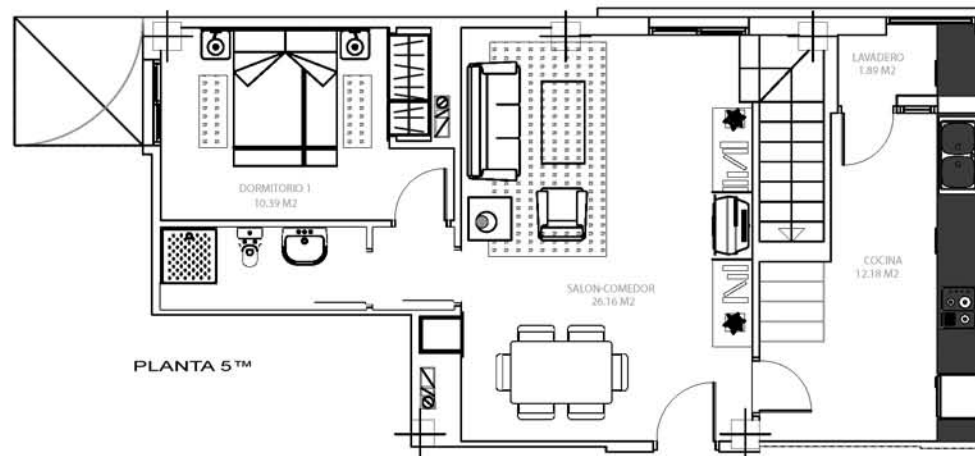

CALLE DON PELAYO

CALLE GRAN CAPITAN

AVDA. JUAN CARLOS I

CALLE DON PELAYO

AVDA. JUAN CARLOS I

EDIFICIO "EL SALVIAR"

ESCALA 1/75

CALLE FELIPE II

CALLE FELIPE II

PLANTA BAJO CUBIERTA

VIVIENDA TIPO A - Duplex- 7

SUPERFICIES VIVIENDA DUPLEX - A			
SUP. UTIL TOTAL	SUP. CONSTRUIDA	SUP.CONST.TOTAL CON P.P DE Z. COMUNES	SUP.TERRAZA EXTERIOR
114.93 m2	132.90 m2	146.13 m2	14.10 m2

PLANTA 5ª