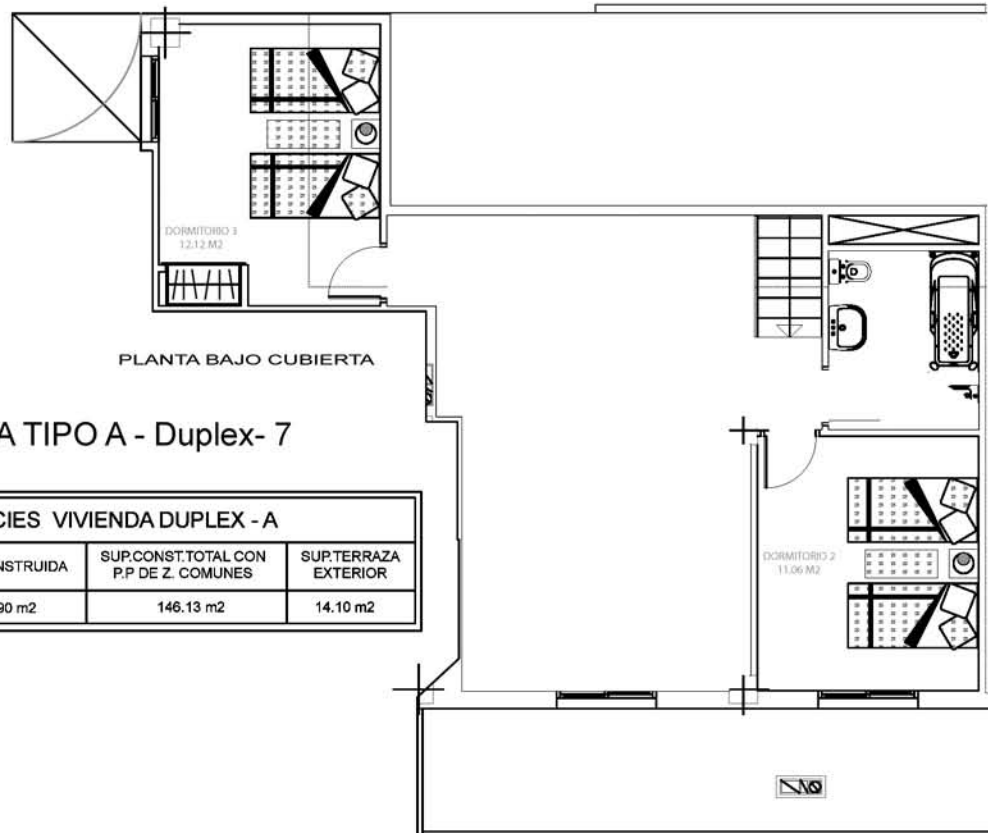

CALLE DON PELAYO

CALLE GRAN CAPITAN

AVDA. JUAN CARLOS I

CALLE DON PELAYO

AVDA. JUAN CARLOS I

EDIFICIO "EL SALVIAR"

ESCALA 1/75

CALLE FELIPE II

CALLE FELIPE II

PLANTA BAJO CUBIERTA

VIVIENDA TIPO A - Duplex- 7

SUPERFICIES VIVIENDA DUPLEX - A			
SUP. UTIL TOTAL	SUP. CONSTRUIDA	SUP.CONST.TOTAL CON P.P DE Z. COMUNES	SUP.TERRAZA EXTERIOR
114.93 m2	132.90 m2	146.13 m2	14.10 m2

PLANTA 5ª